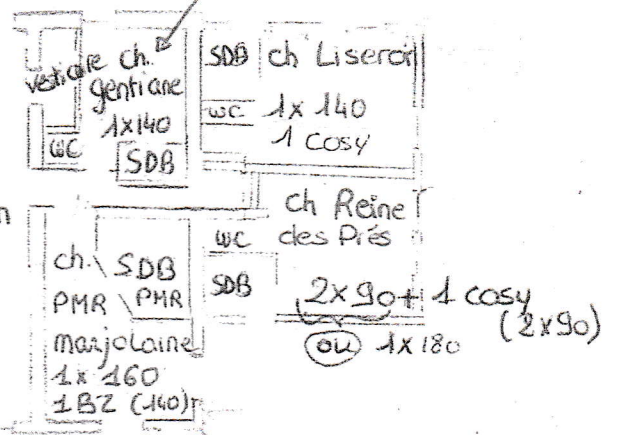

d'Ermitage des Frasses

(3)

Etage :

1 cosy est
1 lit gigogne:
1 lit 90 +
1 tiroir lit 90

sanitaires collectifs dortoirs
4 douches individuelles à l'Italienne
1 plan de SDB avec 4 vasques
1 sauna électrique

Rez de chaussée :

Chambre responsable (report alarme)

sanitaires rez de chaussée:
2 WC
2 urinoirs
local ménage