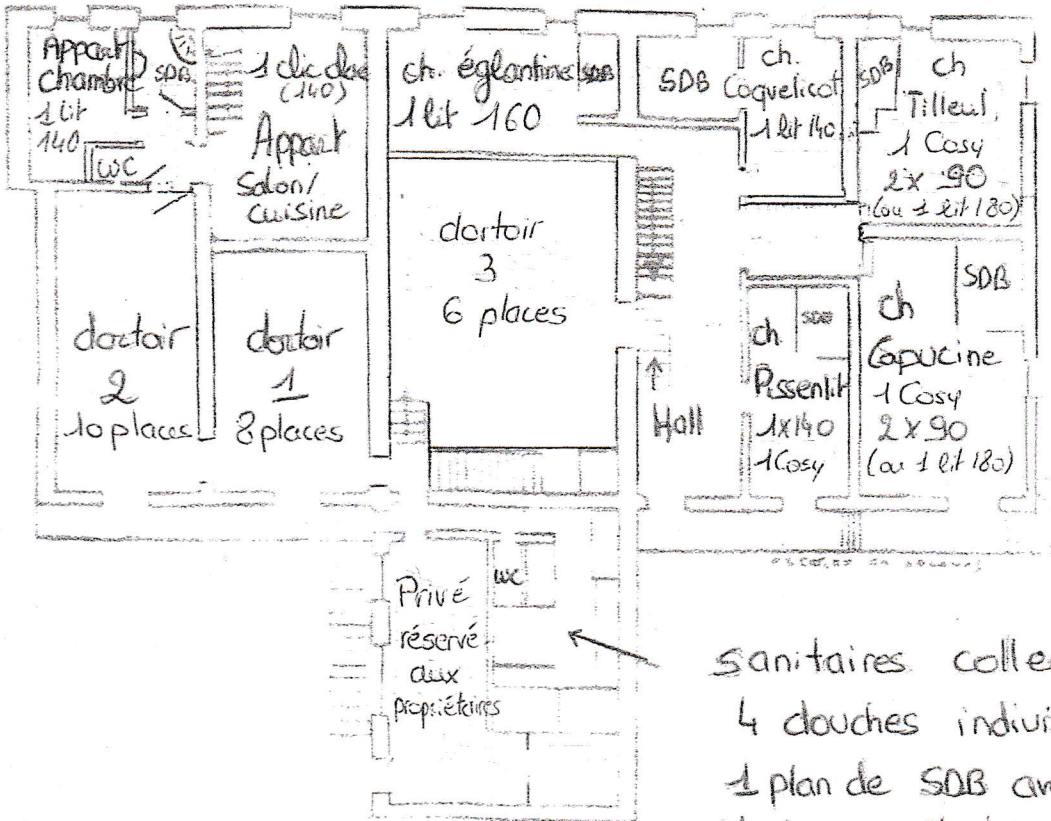

d'Ermitage des Frasses

(3)

Etage :

1 cosy est
1 lit gigogne:
1 lit 90 +
1 tiroir lit 90

sanitaires collectifs dortoirs
4 douches individuelles à l'Italienne
1 plan de SDB avec 4 vasques
1 sauna électrique

Rez de chaussée :

Chambre responsable (report alarme)

sanitaires rez de chaussée:
2 WC
2 urinoirs
local ménage