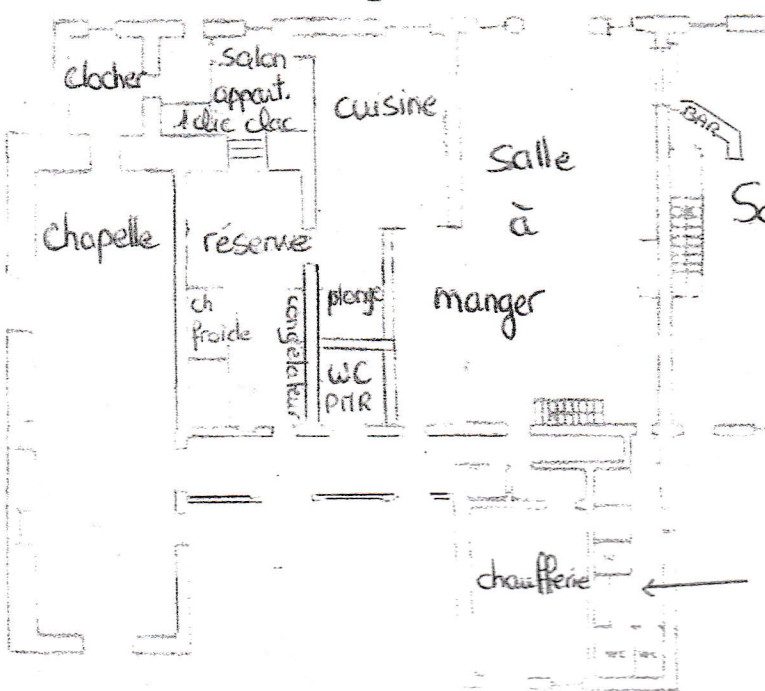

d'Ermitage des Frasses

(3)

Etage :

1 cosy est
1 lit gigogne:
1 lit 90 +
1 tiroir lit 90

sanitaires collectifs dortoirs
4 douches individuelles à l'Italienne
1 plan de SDB avec 4 vasques
1 sauna électrique

Rez de chaussée :

Chambre responsable (report alarme)

sanitaires rez de chaussée:
2 WC
2 urinoirs
local ménage